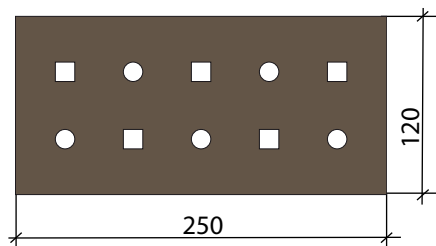

HELUZ NATURE ENERGY – cihla plná přírody

Nová cihla společnosti HELUZ je plná přírodní energie. Nepálené cihly HELUZ NATURE Energy jsou vyráběny z kvalitní druhohorní hlíny. Díky svým vlastnostem mají výborné akumulční vlastnosti, vysokou schopnost regulovat vzdušnou vlhkost a vytvářejí ideální mikroklimatické prostředí ve stavbách.

Nepálenou cihlu HELUZ NATURE Energy je možné využít při stavbě nosných, příčkových a akumulčních zdí. Je ideálním stavebním prvkem pro novostavby i pro rekonstrukce domů.

HELUZ NATURE ENERGY 12/25

tloušťka zdiva	12 cm
spotřeba cihel	15,4 ks/m² 128,2 ks/m³
paleta 134 x 100	80 ks

tloušťka zdiva	25 cm
spotřeba cihel	30,8 ks/m² 123,1 ks/m³
paleta 134 x 100	80 ks